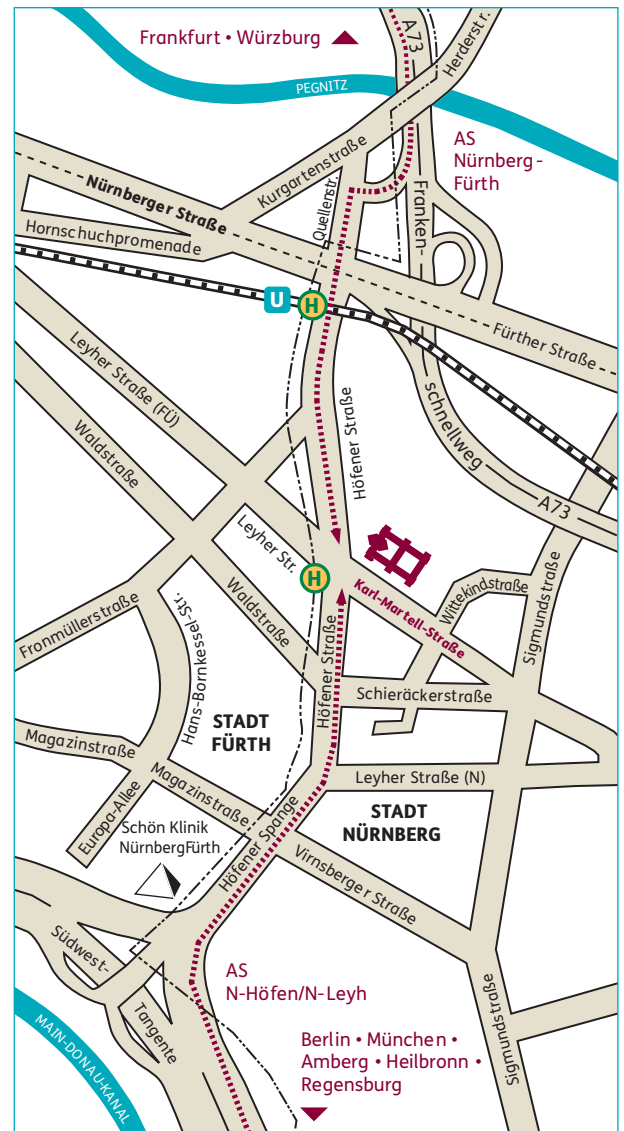

- Autobahnkreuz Nürnberg-Süd auf A73 Richtung Nürnberg/Fürth
- weiter Richtung Würzburg/Fürth (B8)
- Ausfahrt N-Höfen/N-Leyh, Schön-Klinik Nürnberg/Fürth (Pyramide)
- Geradeaus auf der Höfener Spange
- Weiter geradeaus auf die Höfener Straße
- Nach ca. 500 Metern befindet sich rechts nach der Kreuzung unser Gebäude: Karl-Martell-Straße 60, 90431 Nürnberg

Aus Richtung Würzburg/Frankfurt über die A3:

- Autobahnkreuz Fürth/Erlangen auf A73 (Frankenschnellweg)
- Ausfahrt Nürnberg/Fürth, am Ende der Ausfahrt links in die Ludwig-Quellen-Straße abbiegen
- Geradeaus über die Kreuzung Fürther Straße in die Höfener Straße
- Nach ca. 800 Metern befindet sich links vor der Kreuzung unser Gebäude: Karl-Martell-Straße 60, 90431 Nürnberg

Mit öffentlichen Verkehrsmitteln:

Von Nürnberg Hauptbahnhof:

- U-Bahn Linie U1 bis Haltestelle „Stadtgrenze“
- Bus Linie 73 Richtung Gustav-Adolf-Straße bis zur Haltestelle „Karl-Martell-Straße“ (2 Stationen)
- an der Kreuzung befindet sich unser Gebäude: Karl-Martell-Straße 60, 90431 Nürnberg

Von Fürth Hauptbahnhof:

- Bus Linie 177 Richtung Fürth Europaallee bis zur Haltestelle „Karl-Martell-Straße“ (9 Stationen)
- an der Kreuzung befindet sich unser Gebäude: Karl-Martell-Straße 60, 90431 Nürnberg

Gebührenfreie Besucherparkplätze sind unmittelbar am Gebäude.
Einfahrt Höfener Straße – mit Einfahrtschranke.

JT12593, Stand 12/2018