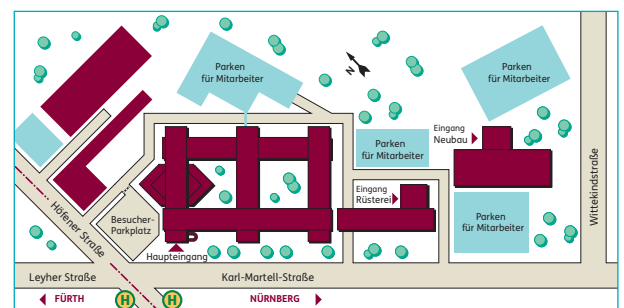

Aus Richtung Würzburg/Frankfurt über die A3:

- Autobahnkreuz Fürth/Erlangen auf A73 (Frankenschnellweg)
- Ausfahrt Nürnberg/Fürth, am Ende der Ausfahrt links in die Ludwig-Quellen-Straße abbiegen
- Geradeaus über die Kreuzung Fürther Straße in die Höfener Straße
- Nach ca. 800 Metern befindet sich links vor der Kreuzung unser Gebäude: Karl-Martell-Straße 60, 90431 Nürnberg

Mit öffentlichen Verkehrsmitteln:

Von Nürnberg Hauptbahnhof:

- U-Bahn Linie U1 bis Haltestelle „Stadtgrenze“
- Bus Linie 73 Richtung Gustav-Adolf-Straße bis zur Haltestelle „Karl-Martell-Straße“ (2 Stationen)
- an der Kreuzung befindet sich unser Gebäude: Karl-Martell-Straße 60, 90431 Nürnberg

Von Fürth Hauptbahnhof:

- Bus Linie 177 Richtung Fürth Europaallee bis zur Haltestelle „Karl-Martell-Straße“ (9 Stationen)
- an der Kreuzung befindet sich unser Gebäude: Karl-Martell-Straße 60, 90431 Nürnberg

Gebührenfreie Besucherparkplätze sind unmittelbar am Gebäude.
Einfahrt Höfener Straße – mit Einfahrtschranke.

JT12593, Stand 12/2018